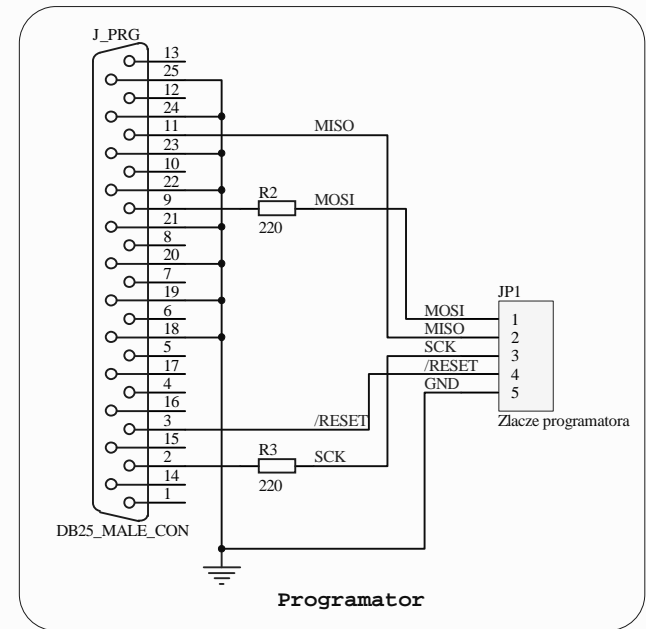

Title		
<b>Inkubator AVR - rozszerzenie 1.</b>		
Size	Number	Revision
A4		<b>1.0</b>
Date:	2009-04-27	Sheet1 of 1
File:	J:\PRACA\inkubator_3A.SCHDOC	Drawn By: ndz

Title		
<b>Inkubator AVR - rozszerzenie 1.</b>		
Size	Number	Revision
A4		<b>1.0</b>
Date:	2009-04-27	Sheet1 of 1
File:	J:\PRACA\inkubator_3A.SCHDOC	Drawn By: ndz