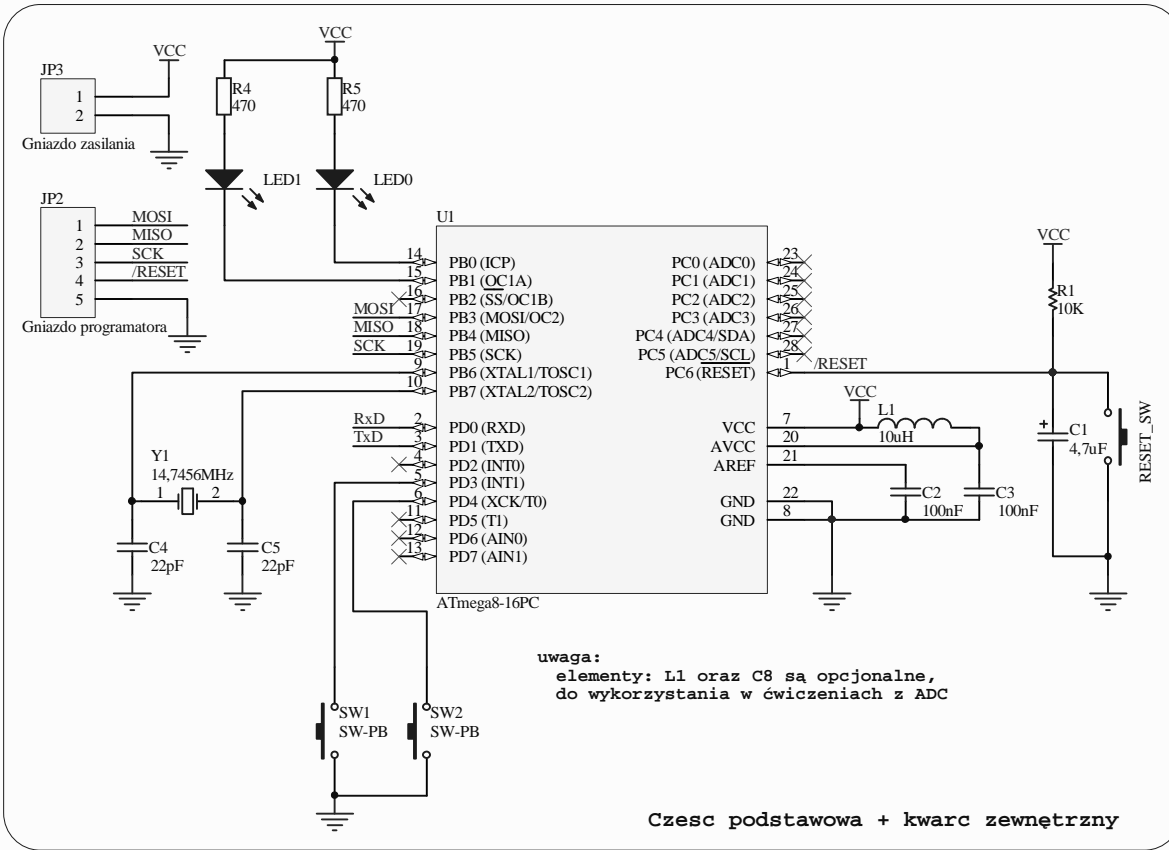

Title		
<b>Inkubator AVR - rozszerzenie 1.</b>		
Size	Number	Revision
A4		<b>1.0</b>
Date:	2009-04-27	Sheet1 of 1
File:	J:\PRACA\inkubator_3A.SCHDOC	Drawn By: ndz

Title		
<b>Inkubator AVR - rozszerzenie 1.</b>		
Size	Number	Revision
A4		<b>1.0</b>
Date:	2009-04-27	Sheet1 of 1
File:	J:\PRACA\inkubator_3A.SCHDOC	Drawn By: ndz