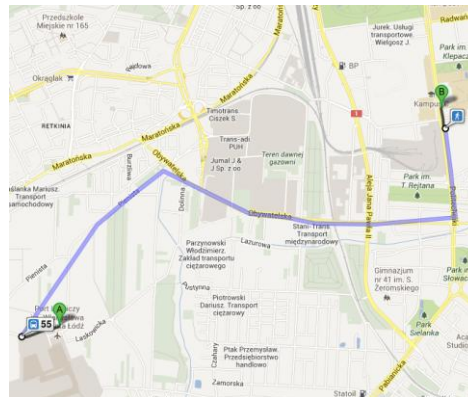

Bus stops:

→ C.T. "Ptak Outlet"	
ULICA	PRZYSTANEK
	1. <u>Dworzec Łódź - Kaliska</u>
Karolewska	2. <u>Włókniarzy</u>
Kopernika	3. <u>Kopernika 59/64</u>
Kopernika	4. <u>Kopernika 34</u>
Żeromskiego	5. <u>Kopernika</u>
Politechniki	6. <u>Radwańska</u>
Wróblewskiego	7. <u>Politechniki</u>
Czerwona	8. <u>Piotrkowska</u>
Piotrkowska	9. <u>plac Niepodległości</u>
Pabianicka	10. <u>plac Niepodległości</u>
Pabianicka	11. <u>R. Lotn. Lwowskich</u>
Pabianicka	12. <u>Jana Pawła II</u>
Pabianicka	13. <u>Prądzyńskiego</u>
Pabianicka	14. <u>Świętojańska</u>
Pabianicka	15. <u>Dubois</u>
Rudzka	16. <u>Pabianicka</u>
Rudzka	17. <u>Municipalna</u>
Rudzka	18. <u>Przestrzenna</u>
Rudzka	19. <u>Farna</u>
Rudzka	20. <u>Wirowa</u>
Rudzka	21. <u>Cienista</u>

Map link:

University hotel:

From: Łódź Lublinek Airport

To: Lodz University of Technology

- Take **bus nr 55**
- Get off at 12th stop (Politechniki)
- <http://www.mpk.lodz.pl/> - check bus schedules and tariffs here
- Tickets (2.40 PLN for a single 20min fare) can be purchased at most newspaper stands/booths or from the driver (with extra charge)

University hotel:

Map link:

→ Janów	
ULICA	PRZYSTANEK
	1. <u>Lotnisko(Plocka)</u>
	2. <u>Lotnisko Terminal Pasażerski</u>
Pienista	3. <u>Komandorska</u>
Pienista	4. <u>Rusałki</u>
Pienista	5. <u>Obywatelska</u>
Obywatelska	6. <u>Laskowicka</u>
Obywatelska	7. <u>Nowe Sady</u>
Obywatelska	8. <u>Obywatelska 94</u>
Obywatelska	9. <u>Jana Pawła II</u>
Politechniki	10. <u>Obywatelska</u>
Politechniki	11. <u>Skrzywana</u>
Politechniki	12. <u>Politechniki</u>
Radwańska	13. <u>Radwańska</u>
Radwańska	14. <u>Wólczańska</u>
Brzeźna	15. <u>Piotrkowska</u>
Sienkiewiczza	16. <u>Tymienieckiego</u>
Tymienieckiego	17. <u>Kilińskiego</u>
Przędzalniana	18. <u>Tymienieckiego - ŁSSE</u>
Milionowa	19. <u>Tymienieckiego</u>
Milionowa	20. <u>Przędzalniana</u>
	21. <u>Śmigłego-Rydza</u>