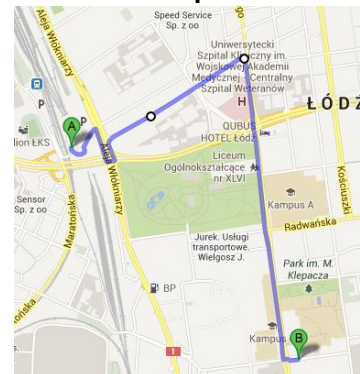

From: Łódź Kaliska

To: Lodz University of Technology

- Take **bus nr 50** or **50A**
- Get off at sixth stop (Politechniki – Radwańska)
- <http://www.mpk.lodz.pl/> - check bus schedules and tariffs here
- Tickets (2.40 PLN for a single 20min fare) can be purchased at most newspaper stands/booths or from the driver (with extra charge)

Bus stops:

→ C.T. "Ptak Outlet"	
ULICA	PRZYSTANEK
	1. <u>Dworzec Łódź - Kaliska</u>
Karolewska	2. <u>Włókniarzy</u>
Kopernika	3. <u>Kopernika 59/64</u>
Kopernika	4. <u>Kopernika 34</u>
Żeromskiego	5. <u>Kopernika</u>
Politechniki	6. <u>Radwańska</u>
Wróblewskiego	7. <u>Politechniki</u>
Czerwona	8. <u>Piotrkowska</u>
Piotrkowska	9. <u>plac Niepodległości</u>
Pabianicka	10. <u>plac Niepodległości</u>
Pabianicka	11. <u>R. Lotn. Lwowskich</u>
Pabianicka	12. <u>Jana Pawła II</u>
Pabianicka	13. <u>Prądzyńskiego</u>
Pabianicka	14. <u>Świętojańska</u>
Pabianicka	15. <u>Dubois</u>
Rudzka	16. <u>Pabianicka</u>
Rudzka	17. <u>Municipalna</u>
Rudzka	18. <u>Przestrzenna</u>
Rudzka	19. <u>Farna</u>
Rudzka	20. <u>Wirowa</u>
Rudzka	21. <u>Cienista</u>

Map link: