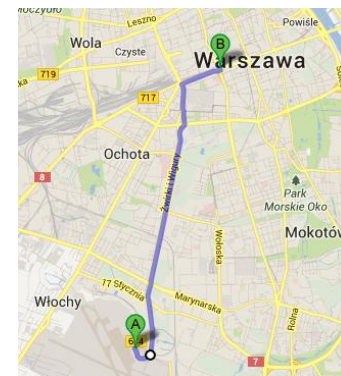

From: Chopin Airport

To: Warsaw Central Train Station

Bus stops:

kierunek ► Pl. Piłsudskiego

Lotnisko Chopina		
Chopin Airport		
<i>Żwirki i Wigury</i>	● Lotnisko Chopina	73
	● Lotnisko-Sektory CDE	02
	● Lotnisko-Sektory AB	02
	○ Terminal Autobusowy	02
<i>Bennetta</i>		
	○ Bennetta	02
<i>Żwirki i Wigury</i>	○ Ośrodek Wojskowy	02
	● 17 Stycznia	02
	● Sasanki	02
	○ Leżajska	02
	● Novotel	02
	● Baley	02
	● Rakowiec	02
	● Pruszkowska	02
	● Uniwersytet Medyczny	02
	● Banacha-Szpital	02
<i>Krzyckiego</i>	● Pomnik Lotnika	02
<i>Raszyńska</i>	● Raszyńska	02
<i>Pl. Zawiszy</i>	● Pl. Zawiszy	03
<i>Al. Jerozolimskie</i>	● Pl. Starynkiewicza	01
	● Dw. Centralny	01
	● Centrum	05
	● DH Smyk	01
<i>Rondo de Gaulle'a</i>		
<i>Nowy Świat</i>	● Foksal	02
	● Ordynacka	02
<i>Krakowskie Przedmieście</i>	● Uniwersytet	02
<i>Królewska</i>		
<i>Pl. Piłsudskiego</i>		
<i>Marszałka F. Focha</i>	● Pl. Piłsudskiego	06

University hotel:

Map link:

→ Janów	
ULICA	PRZYSTANEK
	1. <u>Lotnisko(Plocka)</u>
	2. <u>Lotnisko Terminal Pasażerski</u>
Pienista	3. <u>Komandorska</u>
Pienista	4. <u>Rusałki</u>
Pienista	5. <u>Obywatelska</u>
Obywatelska	6. <u>Laskowicka</u>
Obywatelska	7. <u>Nowe Sady</u>
Obywatelska	8. <u>Obywatelska 94</u>
Obywatelska	9. <u>Jana Pawła II</u>
Politechniki	10. <u>Obywatelska</u>
Politechniki	11. <u>Skrzywana</u>
Politechniki	12. <u>Politechniki</u>
Radwańska	13. <u>Radwańska</u>
Radwańska	14. <u>Wólczańska</u>
Brzeźna	15. <u>Piotrkowska</u>
Sienkiewiczza	16. <u>Tymienieckiego</u>
Tymienieckiego	17. <u>Kilińskiego</u>
Przędzalniana	18. <u>Tymienieckiego - ŁSSE</u>
Milionowa	19. <u>Tymienieckiego</u>
Milionowa	20. <u>Przędzalniana</u>
	21. <u>Śmigłego-Rydza</u>